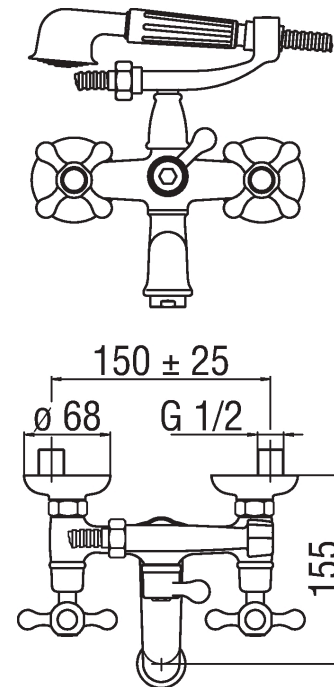

Image

Dessin technique

Les spécifiques

Bain-douche
Mélangeur mural avec duplex
Finition: Bronze
Inverseur manuel
Support douchette fixe
Douchette à 1 jet
Aérateur Neoperl® M 28 x 1
Emballage: 38,5 x 24 x 13,9 cm / 0,012843 m³ / 3,07 kg

Graphique de débit