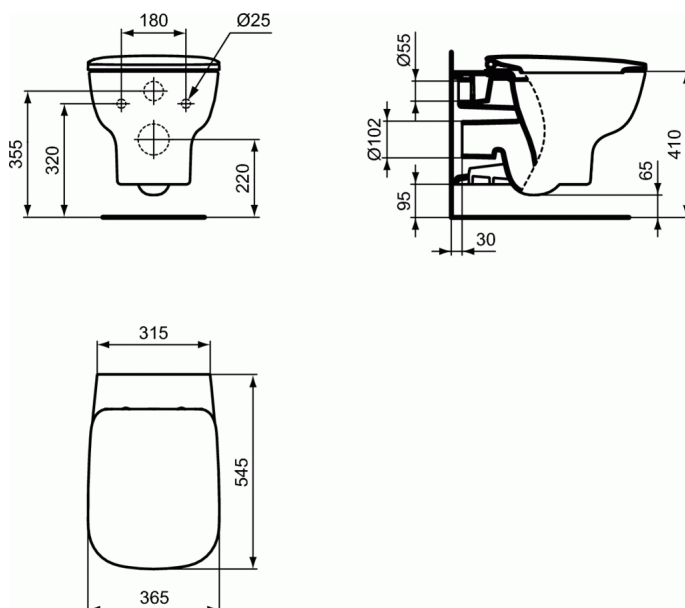

KHEOPS

Pack WC suspendu Aquablade®

Pack WC suspendu Aquablade®

Chasse d'eau révolutionnaire.
Cuvette en porcelaine vitrifiée. Carénée
Chasse directe. Alimentation indépendante
Abattant fin recouvrant, frein de chute et déclinable,
avec fixations par le dessus

Cuvette

A monter avec paire de tire-fonds à sceller non fournis ou bâti-support seul à encastrer ou bâti-support/réservoir

Dimensions : 54,5 x 36,5 cm

Poids : 22,3 kg

FINITIONS*

01

* 01 = Blanc (01)

NORMES ET ENVIRONNEMENT