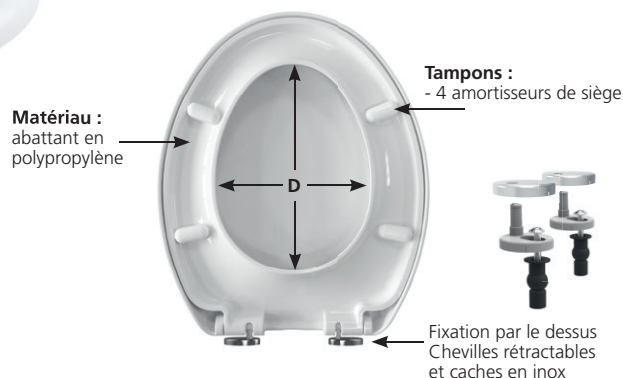

### GAMME PREMIUM

- Rapidité d'installation
- Silencieux
- Hygiénique
- Déclipsable en un seul geste

- Design universel s'adaptant à l'essentiel des cuvettes du marché
- Thermoplastique : polypropylène
- Déclipsable facilement
- 1,6 kg
- **Incassable** (dans les conditions normales d'utilisation)
- **Fermeture ralentie** :
  - **Silencieux** : la fermeture ralentie empêche le siège et le couvercle de choquer sur la cuvette
  - **Hygiénique** : la fermeture ralentie évite d'entrer en contact avec la cuvette lors de la fermeture
- **Fixation rapide par le dessus : chevilles rétractables**
- **Déclipsable** : facilité d'entretien
- **Fixations en acier inoxydable et semelles antidérapantes**
- Teinté dans la masse
- Disponible en blanc

### VALLAURIS Premium

Réf. : 95 8214 10  
 Abattant pour WC en polypropylène incassable, garantie 2 ans, blanc, 1,6 kg. Dimensions L 455 mm et l 380 mm, angle d'ouverture 98°. À installer sur toute cuvette normalisée avec entraxe de fixation de 125 à 175 mm. Fixation rapide par le dessus avec vis en acier inoxydable et chevilles rétractables. Abattant déclipsable à fermeture ralentie.