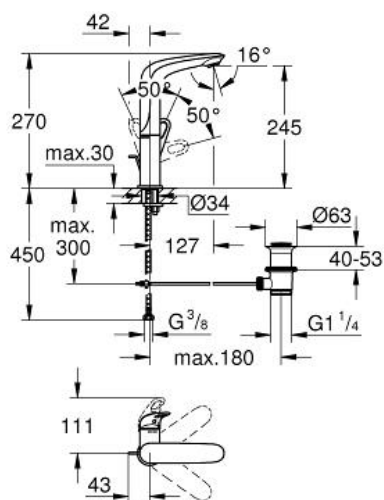

EUROSTYLE
Mitigeur monocommande 1/2"
Lavabo
Taille L

Référence : 23569

GROHE s.a.r.l | Siège, salle d'exposition – 60, Boulevard de la Mission Marchand
92418 Courbevoie – La Défense Cedex
Tél +33 (0)1 49 97 29 00 | Fax +33(0)1 55 70 20 38

Pure Freude
an Wasser

GROHE

Descriptif Produit :

**Mitigeur monocommande 1/2" Lavabo
Taille L**

Spécifications Produit :

Monotrou sur plage

Poignées étrier en métal

GROHE SilkMove® Cartouche en céramique 28 mm
avec limiteur de température