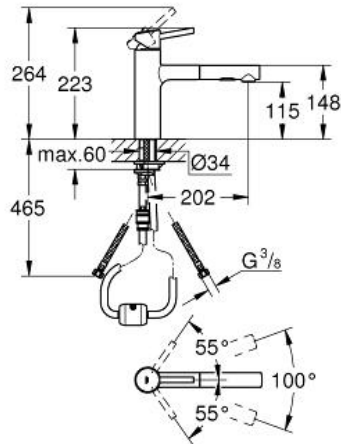

CONCETTO

Mitigeur monocommande évier

Référence : 30273

GROHE s.a.r.l | Siège, salle d'exposition – 60, Boulevard de la Mission Marchand
92418 Courbevoie – La Défense Cedex
Tél +33 (0)1 49 97 29 00 | Fax +33(0)1 55 70 20 38

Pure Freude
an Wasser

GROHE

Descriptif Produit :
Mitigeur monocommande évier

Spécifications Produit :

Bec Medium

Monotrou sur plage

GROHE StarLight® chrome éclatant et durable

GROHE SilkMove® Cartouche en céramique 35 mm

Douchette extractible - inverseur double sens entre jet mousser et jet pluie

Inverseur : mousser/jet de pluie

Inversion automatique sur mousser

Bec moulé pivotant

Zone de rotation à 100°

Protégés contre les retours d'eau

Clapet anti-retour intégré

Flexibles de raccordement souples, sertis d'usine

Système de montage rapide

Finition :

☐ 30273 001 chrome

☐ 30273 DC1 supersteel