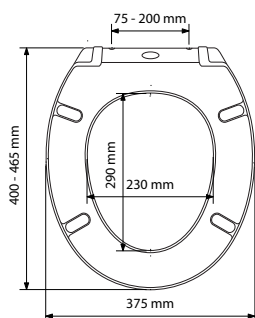

AUTO CLIP

Abattant thermodur

Alliant design, praticité et hygiène, l'abattant Auto clip se déclipse en un tour de main.

THERMODUR

Texte pour appel d'offre

Abattant de WC en résine thermodurcissable à descente assistée déclipable, avec couvercle, garantie 5 ans, teinté dans la masse blanc 2,1 Kg.
 Dimensions : L 400-465 mm | 375 mm
 Angle d'ouverture 98°. Fixations par platine excentrique, vis et capot inox, vissage par le dessus sur 4 tampons antidérapants. À installer sur toute cuvette normalisée avec entraxe 75 à 200 mm.

DESCENTE ASSISTÉE

DÉCLIPSAGE RAPIDE

GARANTIE 5 ANS

	+++
	++
	++
	+

Modèle	Référence	Emballage	Colisage	Poids
CLASSIQUE Double blanc	7AU900101	CARTON	6	2,1 Kg