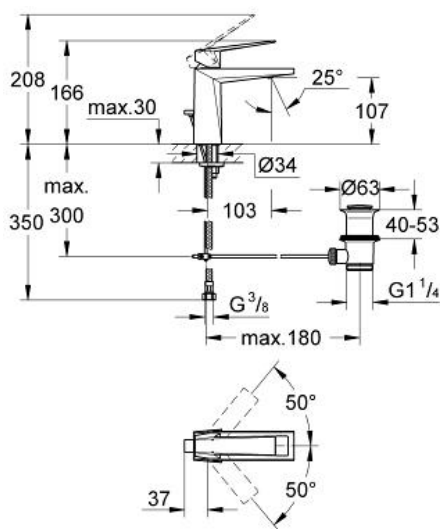

ALLURE BRILLIANT  
Mitigeur monocommande 1/2"  
Lavabo  
Taille M

Référence : 23029

GROHE s.a.r.l | Siège, salle d'exposition – 60, Boulevard de la Mission Marchand  
92418 Courbevoie – La Défense Cedex  
Tél +33 (0)1 49 97 29 00 | Fax +33(0)1 55 70 20 38

Pure Freude  
an Wasser

**GROHE**

**Descriptif Produit :**  
Mitigeur monocommande 1/2" Lavabo  
Taille M

**Spécifications Produit :**  
Monotrou sur plage  
**GROHE SilkMove®** Cartouche en céramique 28 mm  
**Limiteur de température**  
**GROHE StarLight®** chrome éclatant et durable  
**GROHE QuickFix®** installation rapide  
**GROHE EcoJoy** débit régulé à 5 l/min  
Bec avec mousseur intégré  
Tirette et garniture de vidage 1-1/4"  
Flexibles de raccordement souples, sertis d'usine

**Finition :**  
□ 23029 000 chrome